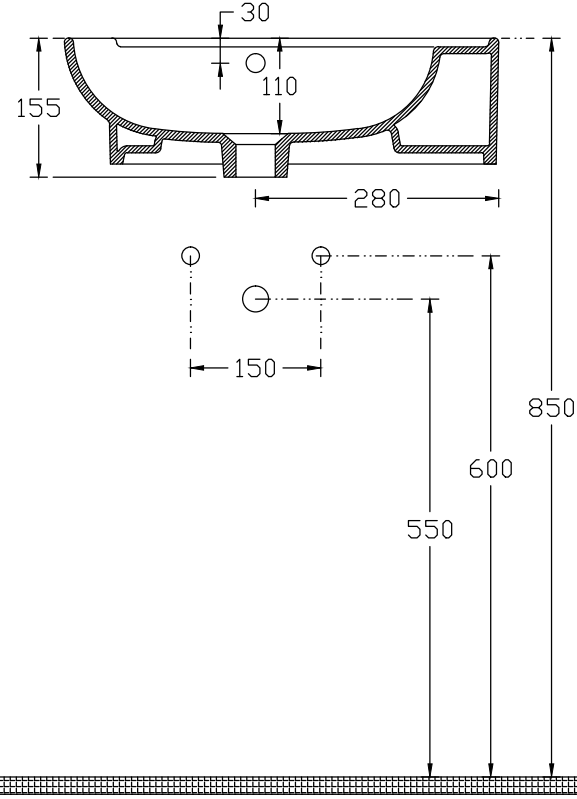

B
A
N
Y
O
ECE

TEKNİK ÇİZİM

KOD : 10SK52045EC

AÇIKLAMA : SEKURA LAVABO 28 X 45 CM

TOLERANS : 100 mm ± 1 %