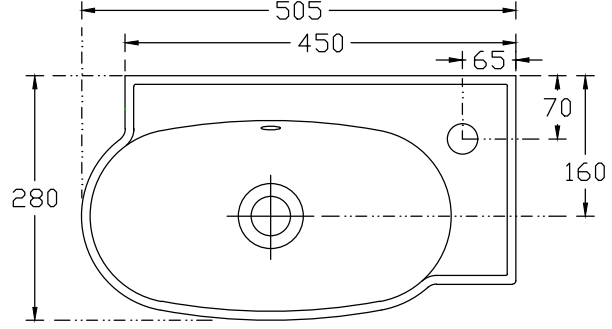

B
A
N
Y
O
ECE

TEKNİK ÇİZİM

KOD : 10SK52045EC

AÇIKLAMA : SEKURA LAVABO 28 X 45 CM

TOLERANS : 100 mm ± 1 %