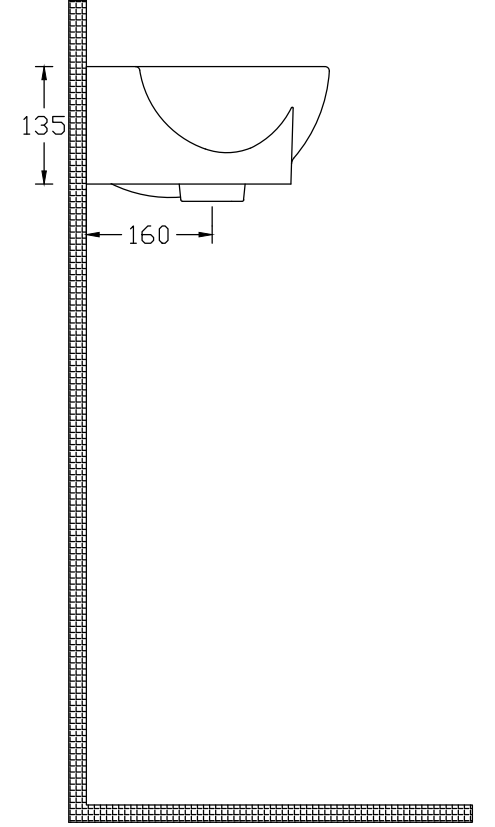

B
A
N
Y
O
ECE

TEKNİK ÇİZİM

KOD : 10SK52045EC

AÇIKLAMA : SEKURA LAVABO 28 X 45 CM

TOLERANS : 100 mm ± 1 %